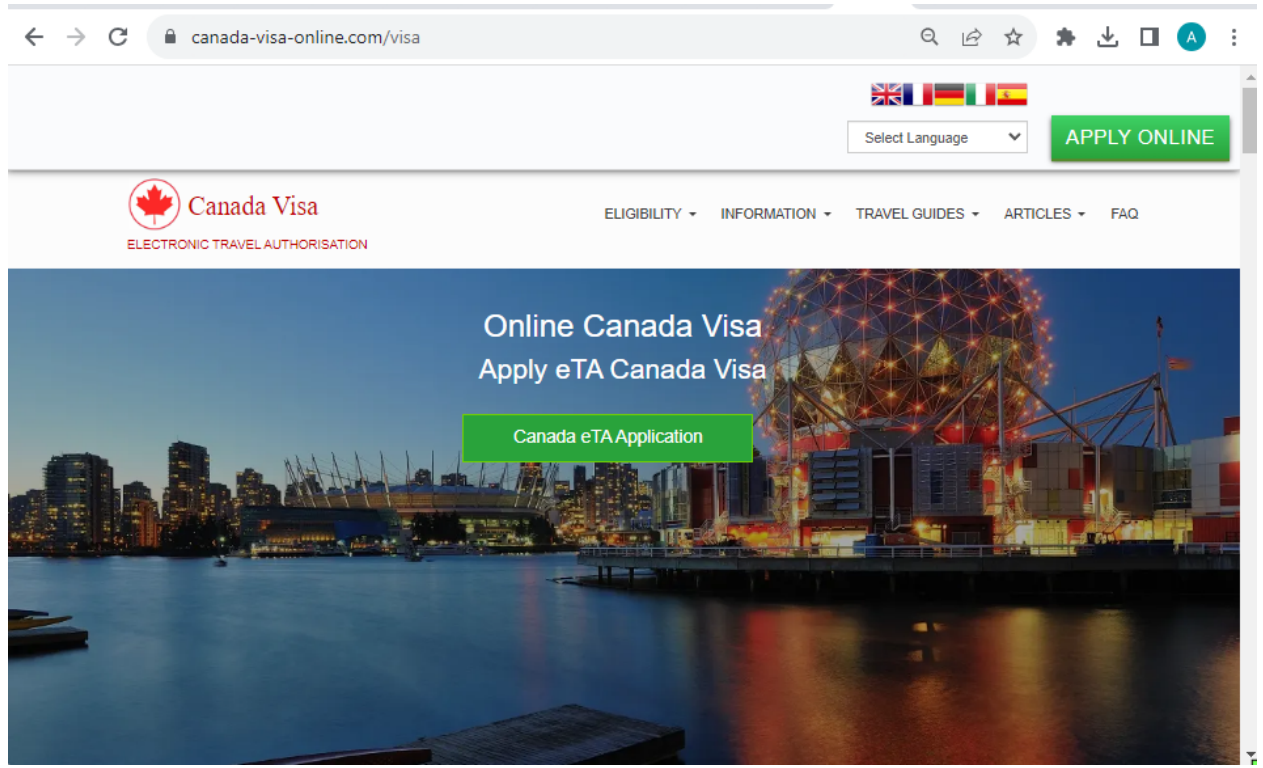

طلب تأشيرة حكومة كندا، مركز تقديم طلبات التأشيرة الكندية عبر الإنترنت

Address: Dubai Creek - Al Seef St - near to 7864+PR2 - Al Hamriya - Dubai - United Arab Emirates

Phone: +971 4 309 4444

Email: info@canadavisaonline.org

Website : <https://www.canada-visa-online.com/ar/visa/>

Business Hours: 24/7/365

Owner / Official Contact Name: Ram Singh Haas

Description: (ETA) أو هيئة السفر الإلكترونية. تعد هيئة السفر الإلكترونية ETA ما هي التأشيرة الإلكترونية الكندية عبر الإنترنت أو شرطاً أساسياً للدخول لأولئك المواطنين الذين لا يحتاجون إلى تأشيرة ختم ورقي، وبعبارة أخرى، مواطنو نادل التأشيرة الذين يذهبون إلى كندا ترتبط هيئة السفر الإلكترونية إلكترونياً بجواز سفرك. إنها تأشيرة قصيرة المدى لكندا. وهو صالح لمدة خمس سنوات أو حتى Airplane. انتهاء صلاحية جواز السفر الخاص بك، أيهما أقرب. إذا تم فقدان جواز سفرك أو سرقة أو تلفه أو تجديده، فأنت بحاجة إلى تقديم طلب تأشيرة كندا